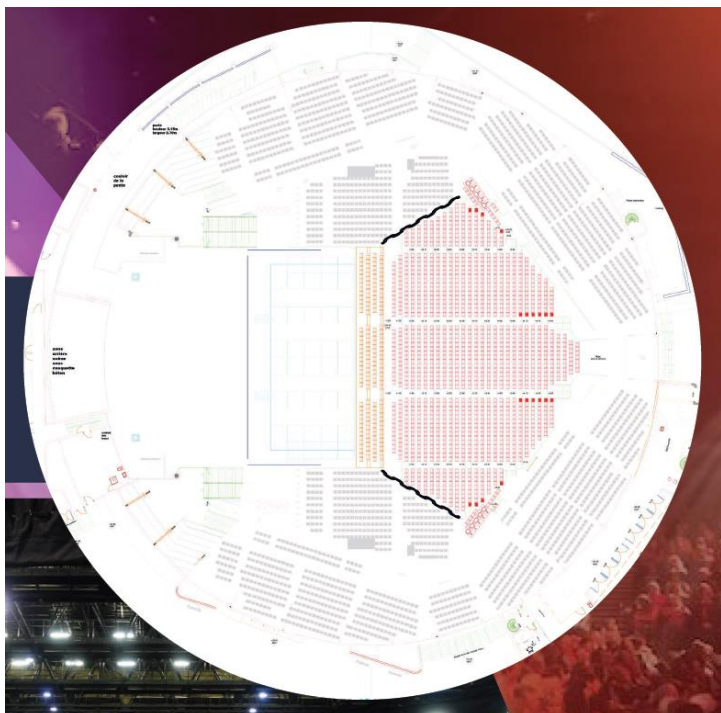

CONFIGURATIONS DE SALLE

5 100 places – Assis/Debout (fosse 1 700 places)

4 300 places – Assises

2 000 places – Assises

1 500 à 4 600 places – Assises