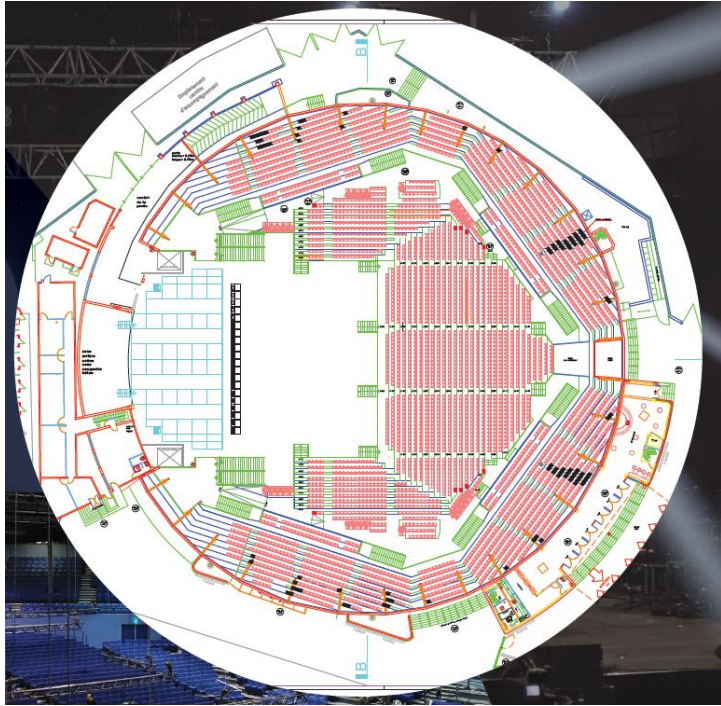

CONFIGURATIONS DE SALLE

5 100 places – Assis/Debout (fosse 1 700 places)

4 300 places – Assises

2 000 places – Assises

1 500 à 4 600 places – Assises